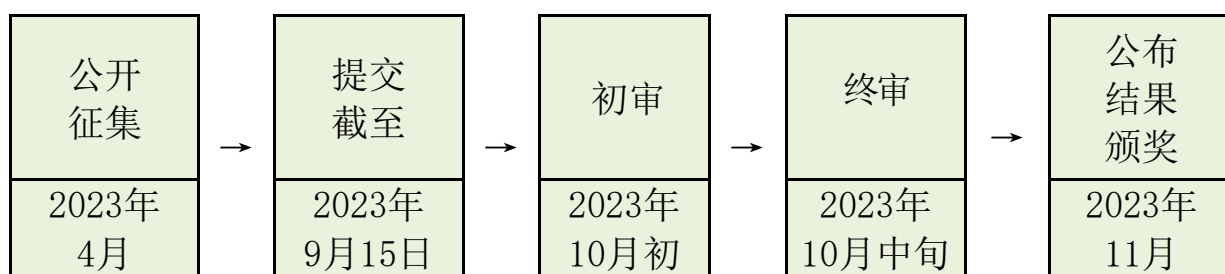

第十一届NEAR青少年绘画作品征集活动海报

■ 活动概述

1. 主题：从庆典看东北亚（想参加或介绍的庆典）
2. 征集对象：NEAR会员地方政府及准会员地方政府、观察员地方政府的12~18岁青少年（初高中学生）
3. 作品规格及形式：4开纸(394x545mm) / 形式不限(蜡笔画, 彩笔画, 水彩画等)
4. 报名方法：邮寄
5. 接收地址：庆尚北道浦项市南区芝谷路394浦项科技园本部3楼311号
  NEAR秘书处企划宣传部青少年绘画作品征集活动负责人收，邮编:37668
  3F, Pohang Technopark, 394 Jigok-ro, Nam-gu, Pohang, Gyeong-sangbuk-do, Republic of Korea, P.C. 37668
6. 注意事项：
  - 参与者的所属学校或住址必须是NEAR会员、准会员及观察员的地方政府
  - 历届最佳作品奖获奖者不能参加（优秀、鼓励、入围奖获得者可以再次参加）
  - Photoshop、插图等经过特殊处理的作品或书法作品不在评价范围之内
  - 每人限投一幅作品
  - 填写参加申请书，贴在作品背面（作者需提交英文姓名）
  - 作品不予退还，**最终版权归东北亚地区地方政府联合会秘书处**。作品将用于制作东北亚地区宣传册、组织绘画展等

■ 日程安排